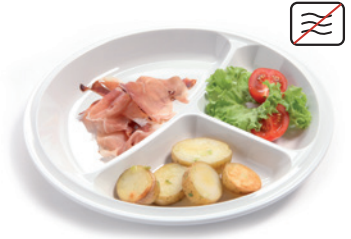

Het bord heeft één groter vak en twee kleinere vakken, ideaal om voedsel gescheiden te houden. Antislip bodem.

- melamine - Ø 22 cm - h 3 cm **4406765** € 25,00

Isolerend bord met deksel

Diep bord met deksel en 2 vakken. Het kan gebruikt worden met warm water of gemalen ijs. De sluitdop is omgekeerd ook geschikt als eierdop. Antislip ring onderaan.