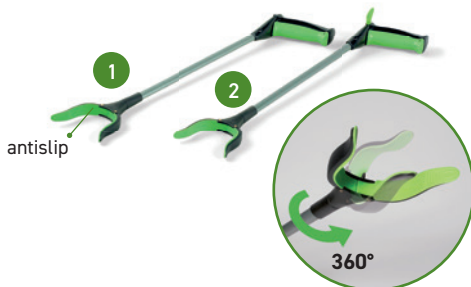

Grijper RevoReach™

Lichtgewicht grijphulp.
De griplockversie heeft een blokkeringsmechanisme.

1. Xcel - 66 cm	3196359	€ 31,00
• Xcel - 81 cm	3196367	€ 33,50
2. Griplock - 66 cm	3196326	€ 33,50
• Griplock - 81 cm	3196334	€ 36,00