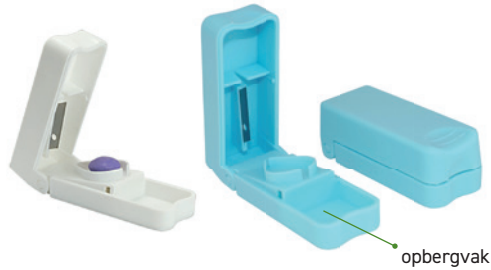

Pillensplijter ANABOX®

Splijt medicatie in 2, geschikt voor pillen van verschillende groottes.

• grijs **4620209** € 8,60

Pillensplijter compact

Handig hulpmiddel om medicatie te halveren.

• wit **3545720** € 4,80
 • blauw **3743432** € 4,80