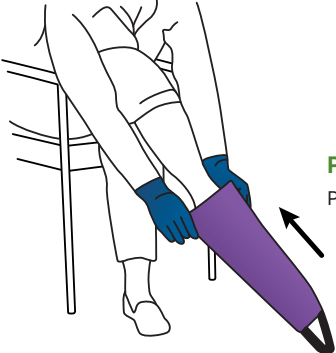

Proflebo aan- en uittrekhulpen

Proflebo hulpen maken het aan- en uittrekken van compressiekousen gemakkelijk:

- eenvoudig in gebruik, tijdsbesparend
- langere levensduur van de compressiekousen
- vermindering van de fysieke belasting bij de drager en de zorgverlener
- vervaardigd uit polyester met een coating van PU en siliconen voor een uitstekende glijcapaciteit