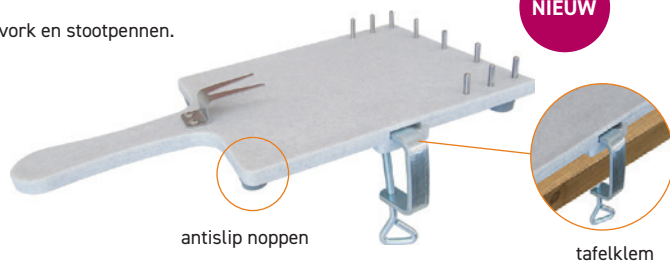

TPE - 28,5 x 21 cm

• antraciet	4762522	€ 36,00
• rood	4174967	€ 36,00
• blauw	4174926	€ 36,00
• groen	4174983	€ 36,00

• fixatieclip
3778032
 € 10,60

Fixatieplank met tafelklem

Compacte fixatieplank met fixatievork en stootpennen.

- 23 x 18 cm

4891693

€ 35,50

antislip noppen

tafelklem

NIEUW

De stevige inox pinnen op onze fixatieplanken houden fruit en groenten op hun plaats.

Keukenfixatieplank universeel ETAC