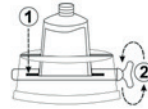

Tubeknijper met staander

Een handig hulpmiddel om de gewenste hoeveelheid tandpasta of zalf uit een tube te krijgen, zonder al teveel kracht te gebruiken.

4637609 € 4,00