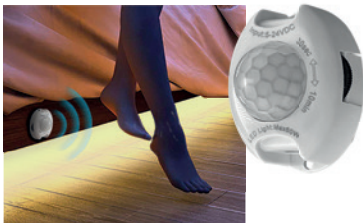

Comfort en veiligheid in de slaapkamer

Enkele eenvoudige ingrepen:

- bedhoogte aanpassen
- handgrepen en leuningen plaatsen

• onveilige obstakels verwijderen

- goede verlichting met bewegingssensoren
- uitvalmat plaatsen

Een uitvalmat is een uitstekende keuze om de veiligheid rondom het bed te verhogen. De mat vangt de val op en voorkomt breuken of verwondingen.

Uitvalmat voor naast het bed

Vouwbaar in 3 en voorzien van een strap/handvat om gemakkelijk op te bergen.

- opgevouwd: 180 x 60 x ±5 cm
- opgevouwd: 60 x 60 x ±15 cm
- max. belasting: 100 kg

2701829

€ 242,00

Nachtlamp met sensor - LED

De nachtlamp is voorzien van een bewegingssensor met breed bereik: zodra er beweging is in het donker, gaat de verlichting 20 seconden aan.

4762415

€ 24,00

Bedverlichting met bewegingssensor - LED

Oriëntatieverlichting voor in het donker. Deze LED verlichting gaat automatisch aan als u uit bed stapt of er langs loopt. Brandt 30 sec. tot 10 min. bij beweging in het donker.

• 2 stuks

4762423

€ 75,50

Verstelbare rugsteun voor bed met hoofdkussen

Deze rugsteun met hoofdkussen is ontworpen voor een standaard bed en helpt u een comfortabele houding aan te nemen tijdens het eten of lezen. De rugleuning is bekleed met ademende nylon stof.

- inclinatie: 5 standen
- max. belasting: 113 kg

4407078

€ 86,50