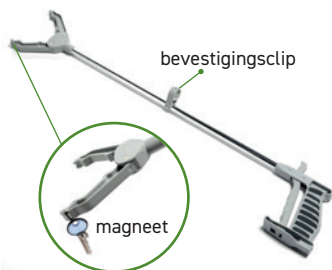

Grijper RevoReach™

Lichtgewicht grijphulp.
De griplockversie heeft een blokkeringsmechanisme.

1. Xcel - 66 cm	3196359	€ 31,00
• Xcel - 81 cm	3196367	€ 33,50
2. Griplock - 66 cm	3196326	€ 33,50
• Griplock - 81 cm	3196334	€ 36,00

Grijper Handi-Reacher

BESTSELLER

• kort - 61,3 cm	1410513	€ 12,40
• standaard - 76,6 cm	1410521	€ 15,20
• extra lang - 89,4 cm	3196300	€ 17,00

Grijper Pick-up

Lichtgewicht grijper waarbij de beide grijparmen tegelijk bewegen, deze grijparmen kunnen ook roteren.