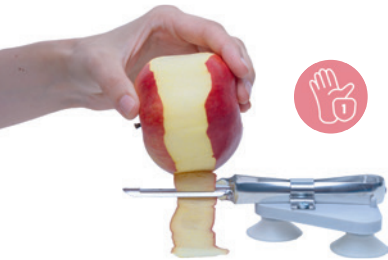

Dunschiller op zuignappen voor éénhandig gebruik

Handig hulpmiddel om met één hand fruit en groenten te schillen.

4174389 € 60,00