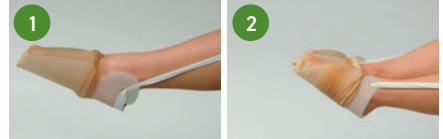

Kousenaantrekkers

Kousenaantrekkers zijn bedoeld voor personen die moeilijk naar hun voeten kunnen reiken, maar die wel beide handen kunnen gebruiken. Deze hulpmiddelen vergemakkelijken het aantrekken van kousen en sokken.

Kousenaantrekker

Deze eenvoudige kousenaantrekkers bestaan uit een plooibare goot in kunststof waaraan een lint bevestigd is. Model 3197563 is voorzien van een inkeping om de kous makkelijker op zijn plaats te houden tijdens het aantrekken.

1. standaard	3197571	€ 9,80
2. met kleine inkeping	3197563	€ 11,00
3. dubbel - voor panty's	1410455	€ 18,20

2 in 1: kousenaantrekker + verlengde schoentrekker

Combinatie van een kousenaantrekker en een schoenlepel. Geschikt zowel voor links- als rechtshandigen.

• 76 cm **3197555** € 27,00

Aantrekhelp voor sokken

Een comfortabele kousenaantrekker. De nylon binnenbekleding zorgt voor minimale weerstand, de badstof buitenkant geeft voldoende wrijving om de kous vast te houden.

3545571 € 17,60