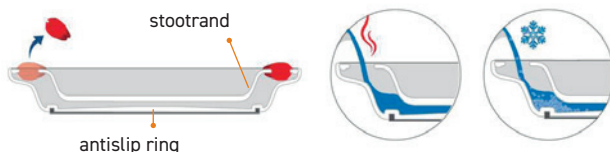

• meer kleuren verkrijgbaar: zie website.

contrasterende kleuren

Isolerend bord Thermo Ornamin

In de openingen onder de gekleurde antislip grepen kan men warm water of gemalen ijs doen om de maaltijd langer op temperatuur te houden.