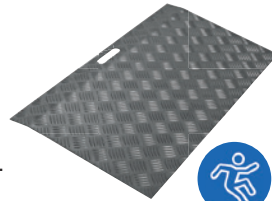

Drempelplaat aluminium

De entree van uw woning is makkelijk toegankelijk met deze gebruiksvriendelijke drempelhelp van lichtgewicht aluminium. Voorzien van een handvat en ribbels tegen uitglijden.

- tot 150 kg - 78 x 20 cm - voor drempels tot 3 cm
- tot 150 kg - 78 x 40 cm voor drempels van 3 tot 7 cm
- tot 150 kg - 78 x 54 cm voor drempels van 5 tot 15 cm

3743499	€ 49,50
3743507	€ 116,50
3743515	€ 162,00