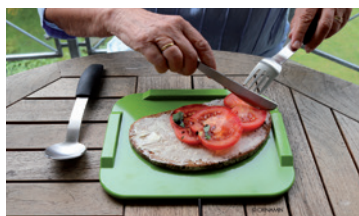

Boterhamplank kunststof

- 2 opstaande randen, voor éénhandig gebruik, links- en rechtshandig
- antislipvoeten onderaan

• zonder pinnen - 25,5 x 18 cm **1492719** € 20,00
• met pinnen - 25,5 x 18 cm **3190493** € 26,00
- uitneembaar en afsluitbaar

Melamine - 22 x 17 cm

• wit	3190436	€ 37,50
• rood	3190477	€ 37,50
• blauw	3190451	€ 37,50
• groen	3416278	€ 37,50

Boterhamplank kunststof Ornamin

- geschikt voor éénhandig gebruik, links- en rechtshandig
- voorzien van geïntegreerde antislipring onderaan
- opstaande randen aan 3 zijden als stootrand voor het smeren
- fixatieclip voor groenten en fruit
- heldere kleuren voor beter contrast bij slecht zicht
- stapelbaar ontwerp