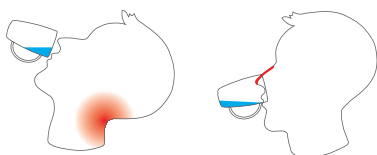

GEWONE BEKER