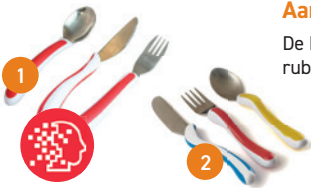

gewicht: 80 g

verzwaarde versie: 130 g

• set van 4 **3189180** € 90,50 **3778479** € 84,50

Aangepast bestek Kura Care

De handgrepen van dit bestek zijn ergonomisch gevormd en hebben een ingegoten rubberen grip, zodat ze makkelijker vasthouden bij krachtverlies.

set van 3 - volwassen versie donkergrijs/wit	3416070	€ 38,50
1. set van 3 - volwassen versie rood/wit	4174249	€ 39,00
2. set van 3 - kinderversie, felle kleuren	3350261	€ 30,50

Lichtgewicht bestek is gemakkelijker te hanteren dan traditioneel bestek. Geschikt voor algemene krachtvermindering.